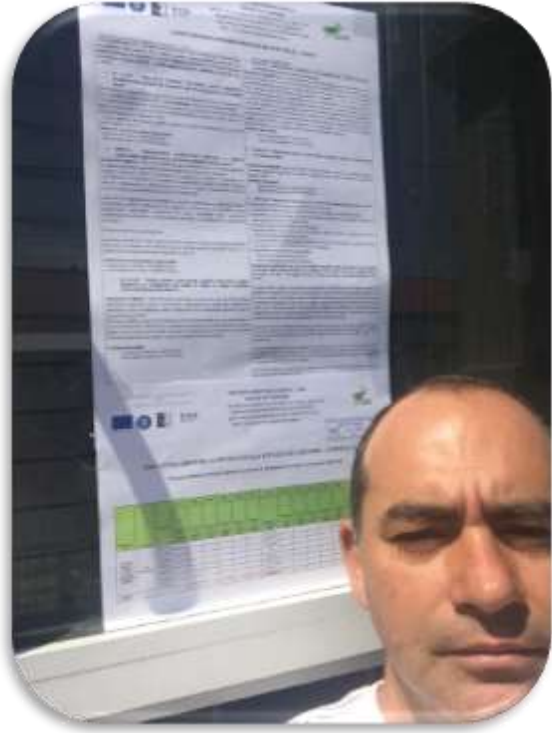

COMUNA RUSANESTI